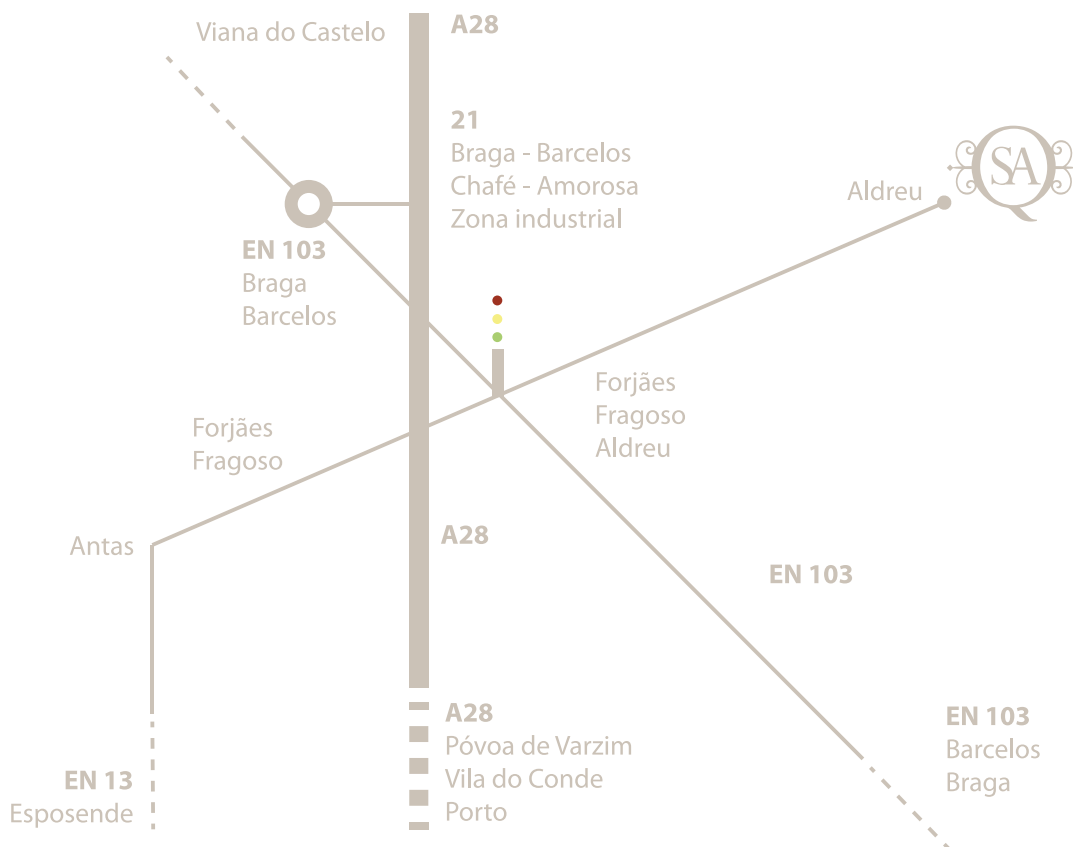

# QUINTA SANTO ANDRÉ

## Esposende (14 Km)

### Como Chegar:

- Seguir a direcção Viana do Castelo através da EN 13, até à localidade de Antas (S. Paio).
- No entroncamento, deverá virar à direita em direcção a Forjães-Fragoso (4 km).
- Já em Forjães irá encontrar um cruzamento (c/ semáforos), onde deverá seguir em frente em direcção a Fragoso-Aldreu (1,9 km).
- Quando entrar na localidade de Fragoso, encontrará uma placa com a indicação da Quinta Santo André à direita.